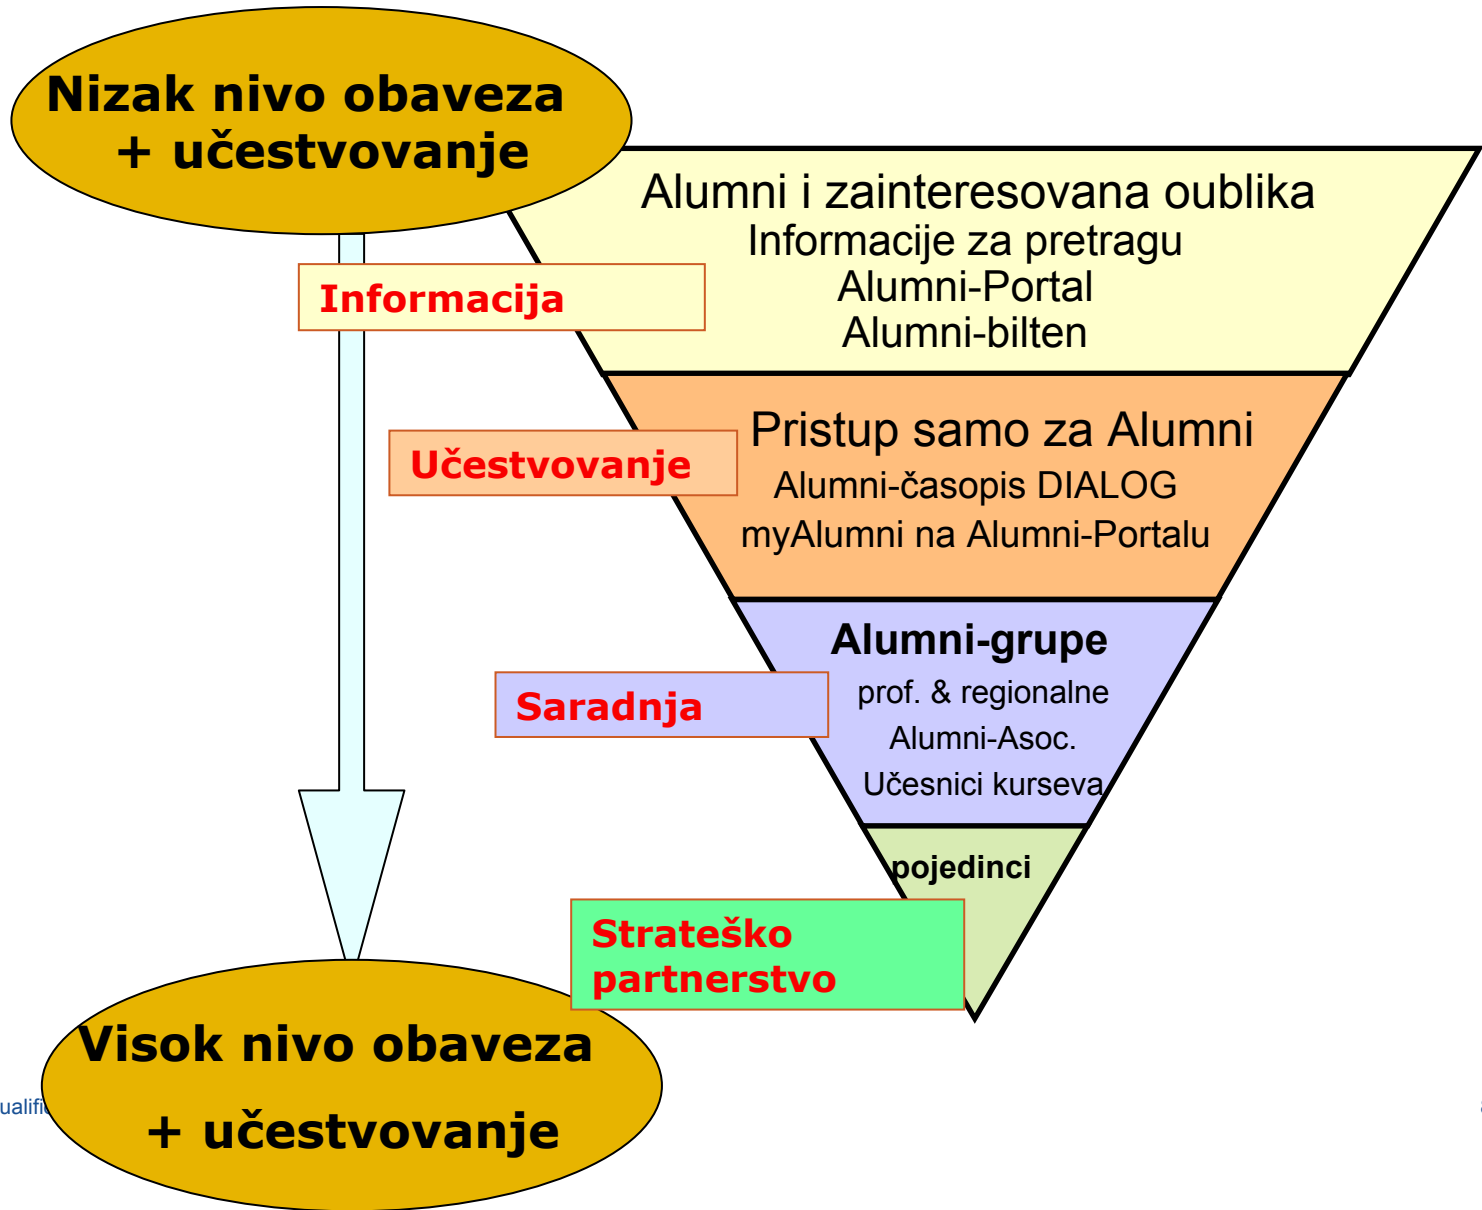

Učestvovanje i obaveze u Alumni mreži